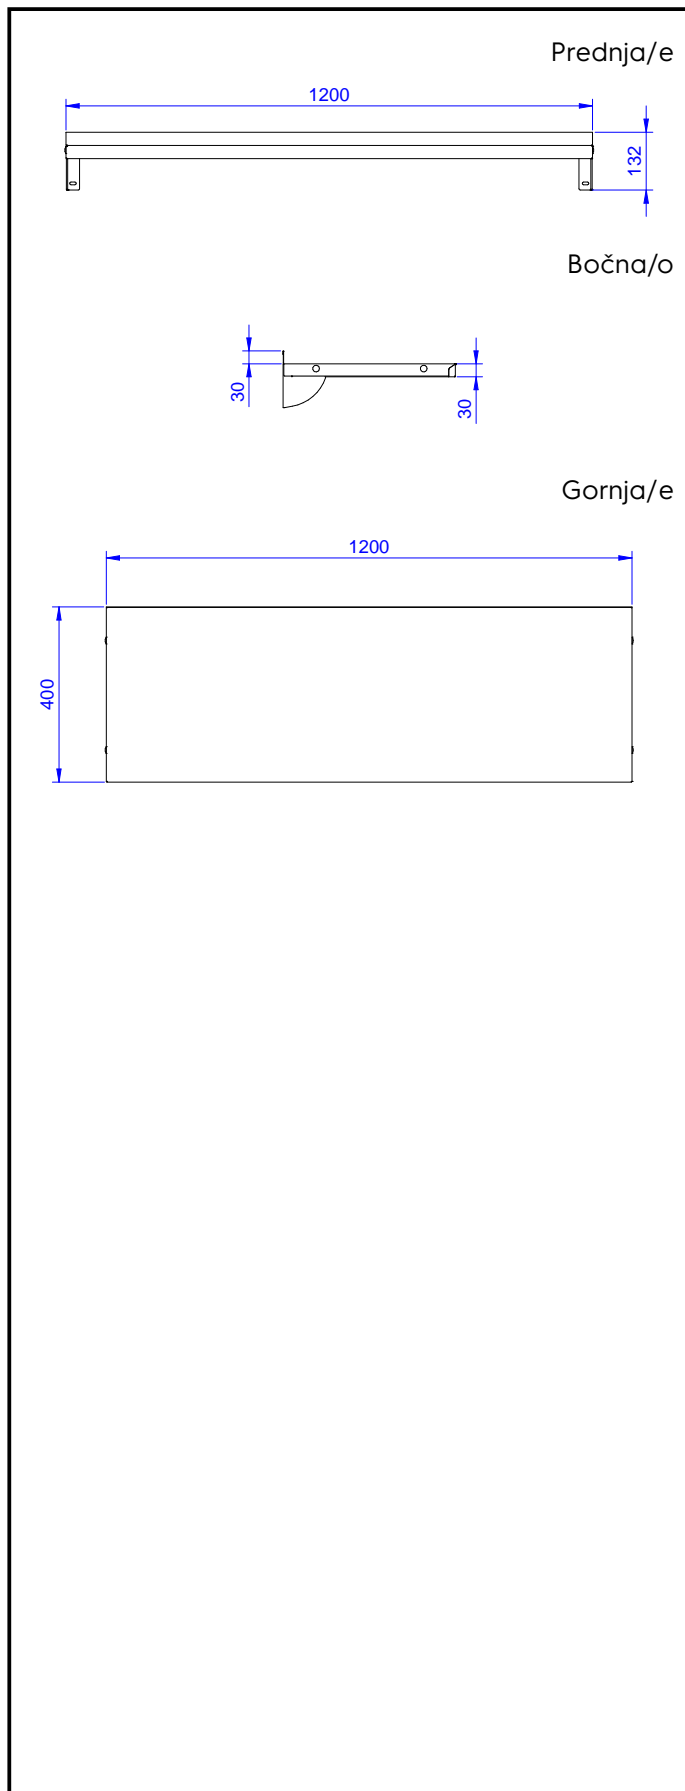

Standardna priprema 1200 mm Puna zidna polica sa konzolom

STAVKA #: _____

MODEL # _____

NAZIV # _____

SIS # _____

AIA # _____

132824 (WSS124N)

Puna zidna polica sa
konzolom, 1200mm

Glavne značajke

- Glatke površine, zaobljeni rubovi, nepostojanje rubova te povišenje za jednostavnije čišćenje.
- Čvrstoća, stabilnost i pouzdanost stola precizno su ispitani.

Konstrukcija

- Izrađena u cjelosti od AISI 304 nehrđajućeg čelika, 10/10 debljine, sa obradom Scotch Brite.
- Obli rubovi, visine 50mm, za sigurnije rukovanje djelatnika.
- Linija sa povišenjem kako bi se spriječilo cjeđenje između police i zida.
- 100 mm povišenje sa 10 mm zaobljenim kutom i 13mm dubine, dizajniran za korištenje uz zid.

ODOBRENJE: _____

Ključne informacije:

Vanjske dimenzije, širina: 132824 (WSS124N)	1200 mm
Vanjske dimenzije, dubina:	400 mm
Vanjske dimenzije, visina:	30 mm
Dimenzije povišenja, visina:	23 mm
Dimenzije povišenja, debljina:	2 mm
Dimenzije povišenja, radijus:	R=10
Neto težina:	5 kg