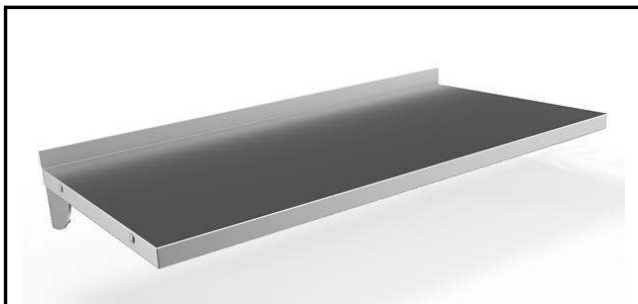

Standardna priprema 1200 mm Puna zidna polica sa konzolom

STAVKA #: _____

MODEL # _____

NAZIV # _____

SIS # _____

AIA # _____

132824 (WSS124N)

Puna zidna polica sa
konzolom, 1200mm

Glavne značajke

- Glatke površine, zaobljeni rubovi, nepostojanje rubova te povišenje za jednostavnije čišćenje.
- Čvrstoća, stabilnost i pouzdanost stola precizno su ispitani.

Konstrukcija

- Izrađena u cjelosti od AISI 304 nehrđajućeg čelika, 10/10 debljine, sa obradom Scotch Brite.
- Obli rubovi, visine 50mm, za sigurnije rukovanje djelatnika.
- Linija sa povišenjem kako bi se spriječilo cjeđenje između police i zida.
- 100 mm povišenje sa 10 mm zaobljenim kutom i 13mm dubine, dizajniran za korištenje uz zid.

ODOBRENJE: _____

Ključne informacije:

Vanjske dimenzije, širina: 132824 (WSS124N)	1200 mm
Vanjske dimenzije, dubina:	400 mm
Vanjske dimenzije, visina:	30 mm
Dimenzije povišenja, visina:	23 mm
Dimenzije povišenja, debljina:	2 mm
Dimenzije povišenja, radijus:	R=10
Neto težina:	5 kg